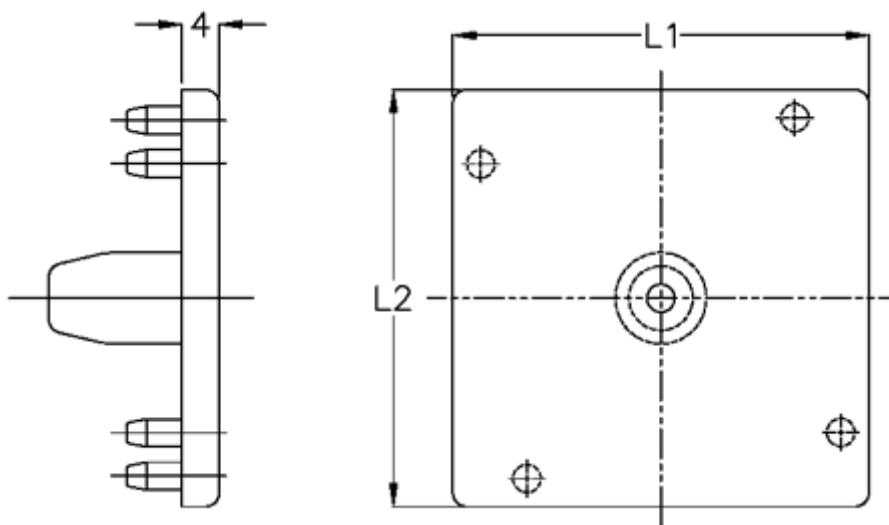

Varenummer: 0581424046
Beskrivelse: Hepco MCS endedæksel 1-243-4046
Str 90x90

Mål

Størrelse = 90x90